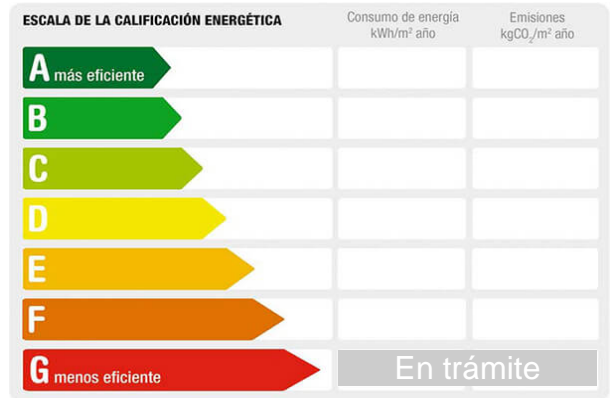

M² construidos:	93	Garajes:	1	M² terraza:	115
Terraza(s):	1	Dormitorios:	3	Baños:	2
Exterior/Interior:	exterior	Gastos de comunidad/mes:	140		

Descripción:

Sotavento Suites! Vivienda a estrenar a escasos metros de la playa de la Tejita