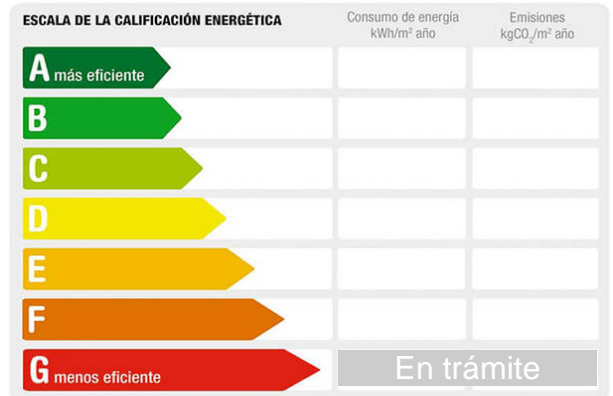

M² construidos: 250 **Metros de parcela:** 995 **M² terraza:** 100
Dormitorios: 4 **Baños:** 3 **Aseos:** 1
Exterior/Interior: exterior

Descripción:

Villa con espectaculares vistas al mar ,ubicada en Roque del Conde, entorno residencial a tan solo unos minutos de todos los servicios .