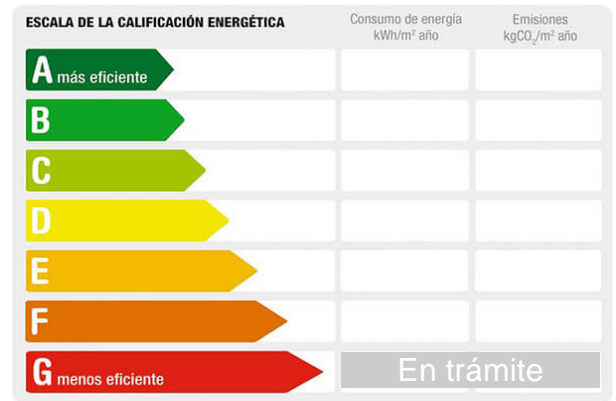

**Referencia:** 626-AGS2407**Tipo inmueble:** Apartamento**Operación:** Venta**Precio:** 195.800 €**Estado:** Nuevo**Dirección:** San isidro**Planta:** 2**Población:** San Isidro de Abona**Provincia:** Tenerife**Cod. postal:** 38611**Zona:** San Isidro de Abona**M<sup>2</sup> construidos:** 69**Garajes:** 1**Dormitorios:** 2**Baños:** 1**Exterior/Interior:** exterior**Gastos de comunidad/mes:** 45**Descripción:**